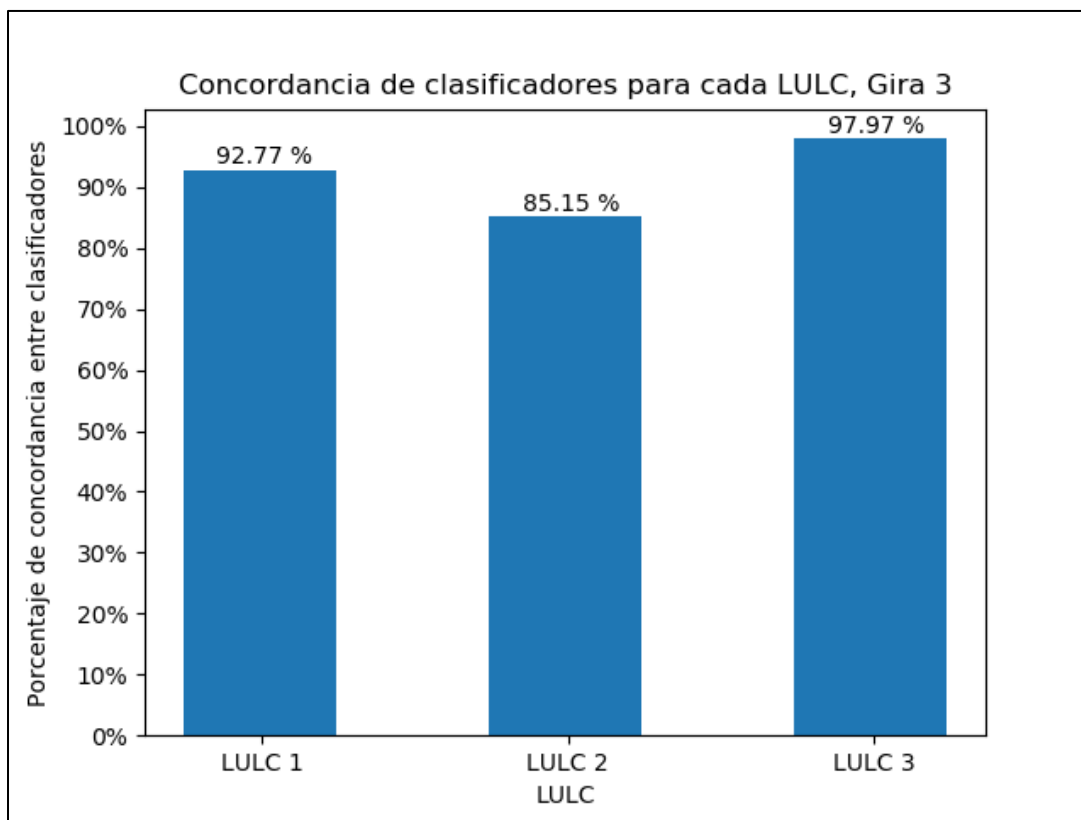

Figura 14. Número de parcelas según nivel de concordancia entre evaluadores (2: Tres evaluadores concuerdan, 1: Dos evaluadores concuerdan y 0: Ningún evaluador concuerda), Gira 3.

Seguidamente, con referencia al porcentaje de concordancia en la clasificación de los LULC, se obtuvo para el LULC primario un 92,77 % de concordancia, para el LULC secundario un 85,15 % y para el terciario un 97,97 % (figura 15). Por lo que se define que en la gira 3, el porcentaje de concordancia entre evaluadores para cada uno de los LULC es elevado, ya que los valores son superiores al 85,00 % de precisión.