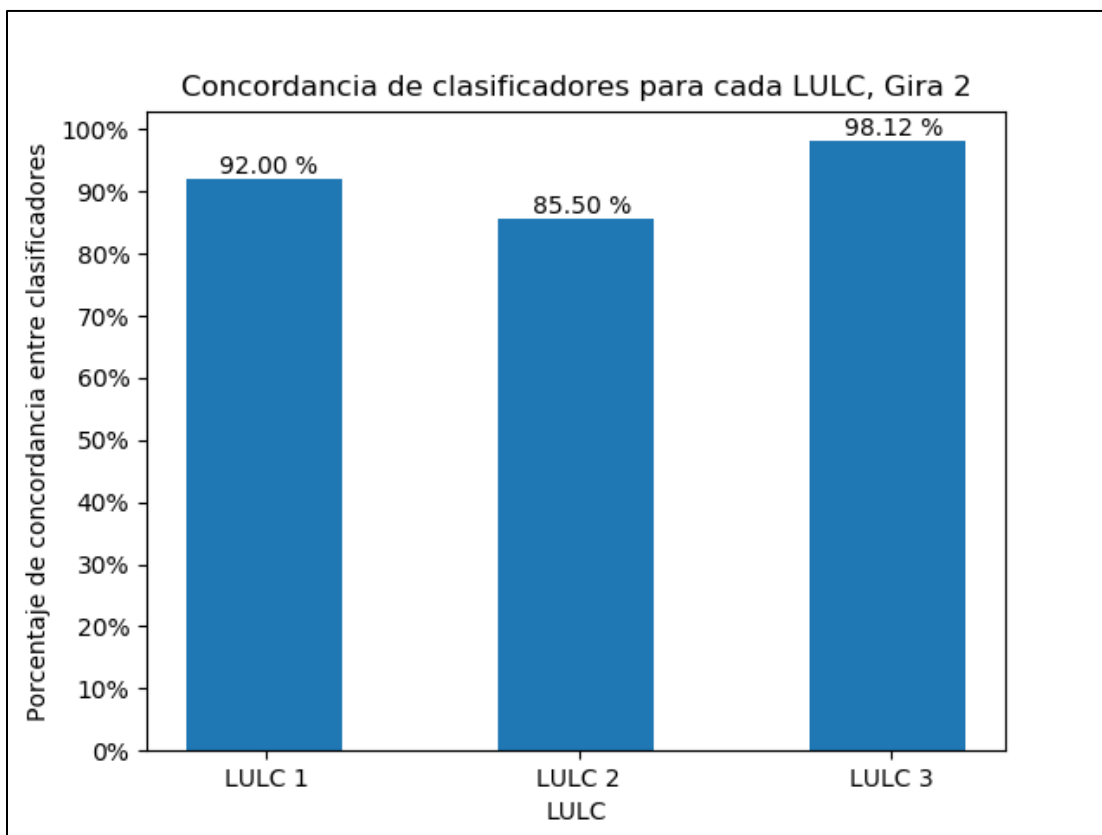

Figura 12. Número de parcelas según nivel de concordancia entre evaluadores (2: Tres evaluadores concuerdan, 1: Dos evaluadores concuerdan y 0: Ningún evaluador concuerda), Gira 2.

Por otra parte, en el gráfico 13 se muestra el porcentaje de concordancia entre los evaluadores según el LULC presente. De lo que se obtiene que en el LULC primario hay un 92,00 % de concordancia, en el secundario un 85,50 % y en el terciario un 98,12 %. Esto señala que la concordancia en la interpretación de los distintos LULC es elevada, debido a que se supera el 85,00 % de precisión.