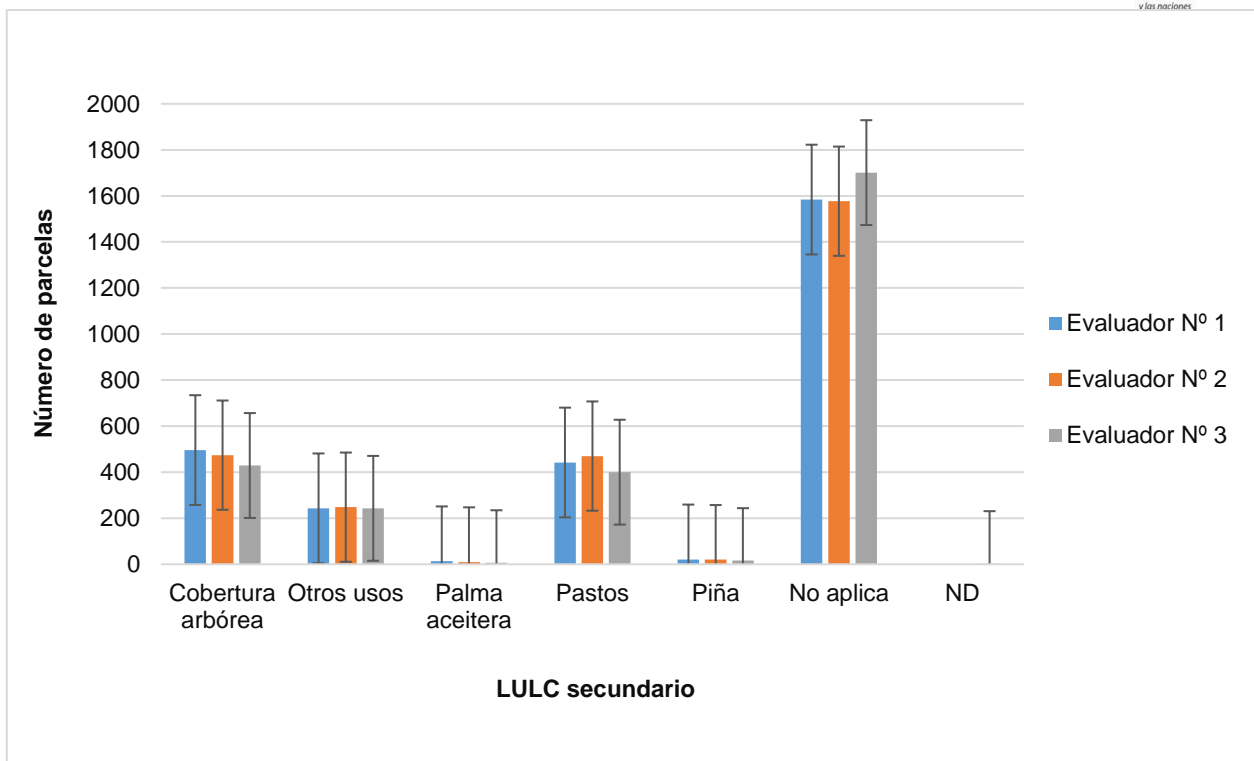

Figura 5. Cantidad de parcelas según LULC primario.

Seguidamente, a partir de la figura 6 se observa que según el Evaluador 1, 496 parcelas presentan un LULC secundario de cobertura arbórea, 243 de otros usos, 13 de palma aceitera, 442 de pastos, 21 de cultivo de piña y en 1584 parcelas no aplica, lo que señala que de 2779 parcelas, 1584 sólo presentan un LULC. Por otra parte, el Evaluador 2 identificó 474 parcelas con un LULC secundario de cobertura arbórea, 248 de otros usos, 10 de palma aceitera, 470 de pastos, 20 de piña y en 1577 no aplica. Finalmente, el Evaluador 3 reportó 429 parcelas con un LULC secundario de cobertura arbórea, 243 de otros usos, 7 de palma aceitera, 400 pastos, 16 de piña, 3 parcelas sin información (ND) y 1701 en las que no aplica.