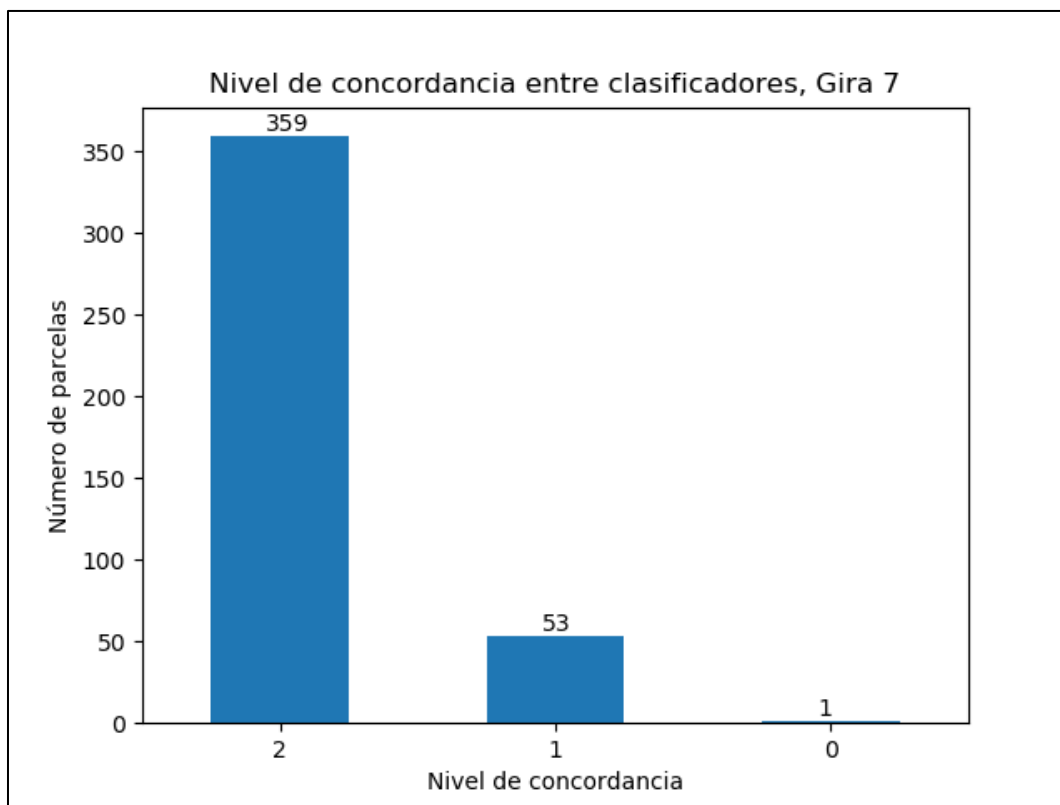

Figura 21. Porcentaje de concordancia entre evaluadores según LULC, Gira 6.

3.1.7. Evaluación de la concordancia entre evaluadores en la gira 7

Finalmente, en la gira 7, la cantidad de parcelas en la que se presenta una concordancia por parte de los tres evaluadores es de 359, en la que concordaron dos es de 53 y en la que ninguno concordó es de 1 (figura 22). Por lo que se determina que el nivel de concordancia entre evaluadores es alto, basado en que en la mayor cantidad de parcelas los resultados coincidieron.