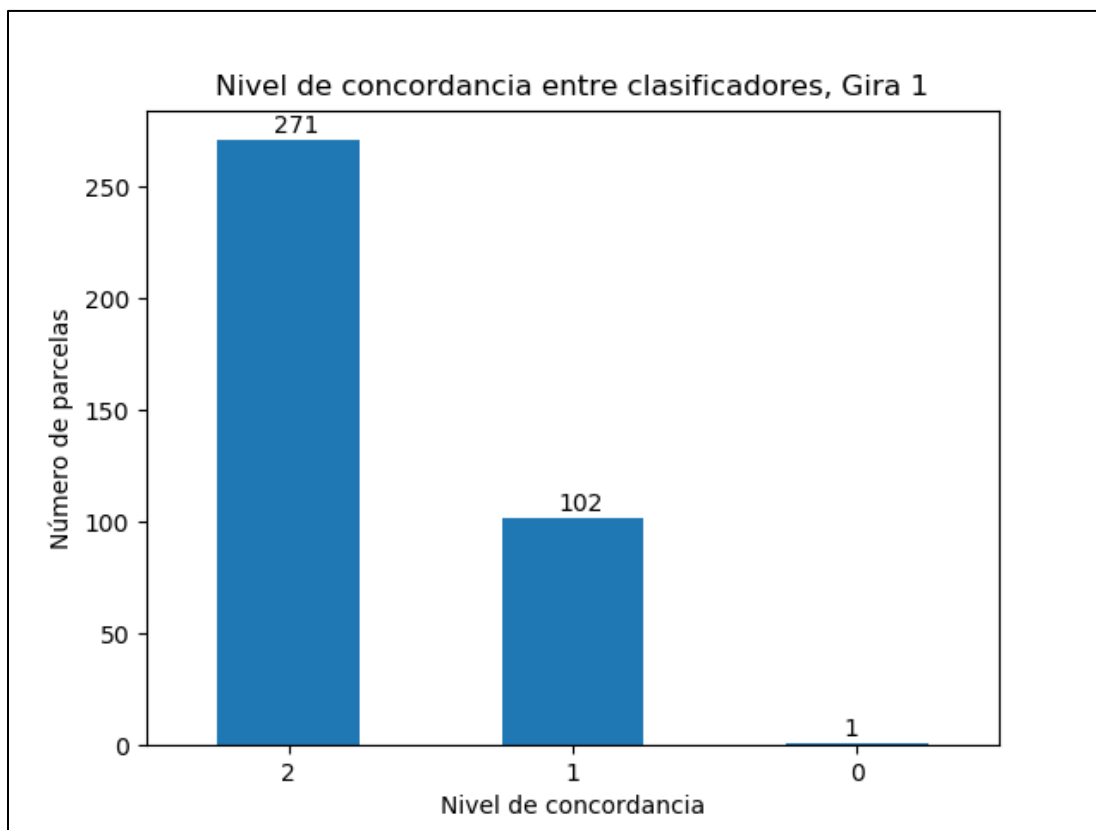

Figura 10. Número de parcelas según nivel de concordancia entre evaluadores (2: Tres evaluadores concuerdan, 1: Dos evaluadores concuerdan y 0: Ningún evaluador concuerda), Gira 1.

Luego, con respecto a la concordancia entre los evaluadores al clasificar cada LULC, se obtuvo un 86,10 % de precisión para el LULC primario, un 81,95 % para el LULC secundario y un 97,19 % para el LULC terciario (Figura 11). Lo cual indica que hay un elevado porcentaje de concordancia en la clasificación de los tres LULC, ya que los valores superan el 81,00 % de precisión.