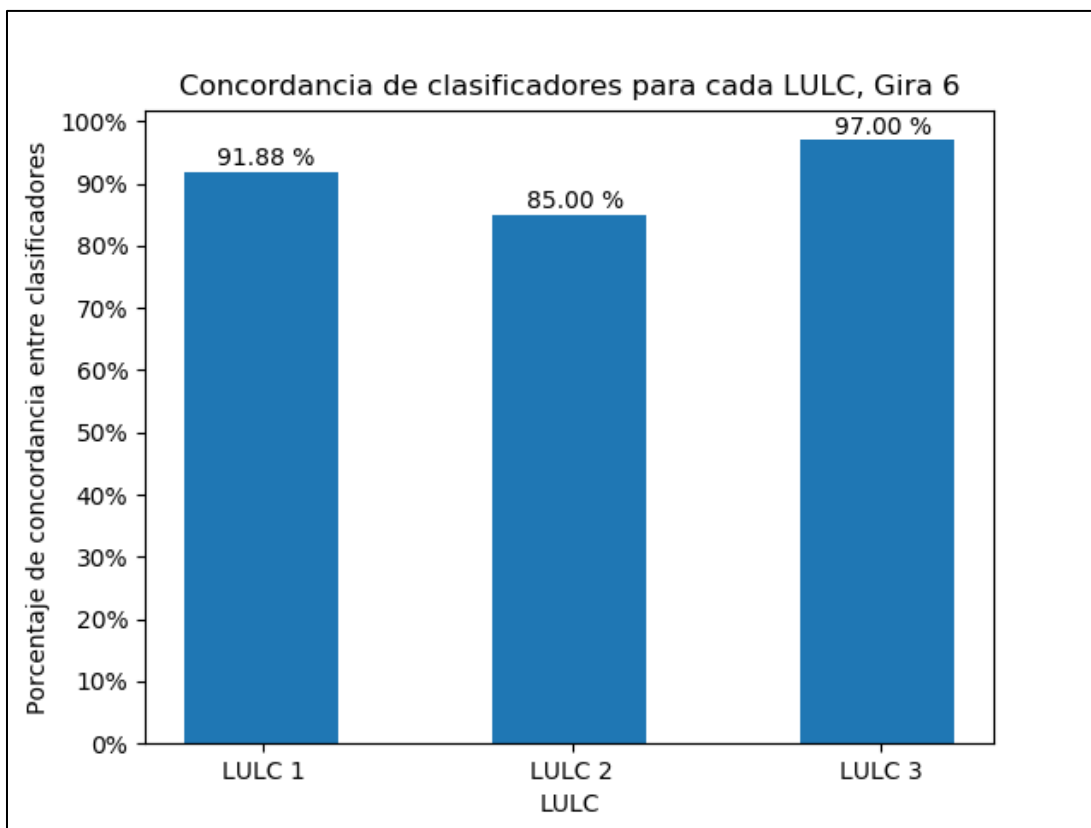

Figura 20. Número de parcelas según nivel de concordancia entre evaluadores (2: Tres evaluadores concuerdan, 1: Dos evaluadores concuerdan y 0: Ningún evaluador concuerda), Gira 6.

Los porcentajes de concordancia en la clasificación de los distintos LULC, realizada por los evaluadores en la gira 6, se muestran en la figura 21. Donde se observa que para el LULC primario la precisión es de 91,88 %, en el LULC secundario es de 85,00 % y en el terciario de un 97,00 %. Lo que permite destacar que existe una alta concordancia entre los evaluadores en la interpretación de los LULC, debido a que el valor más bajo de precisión que se determinó es de un 85,00 %.