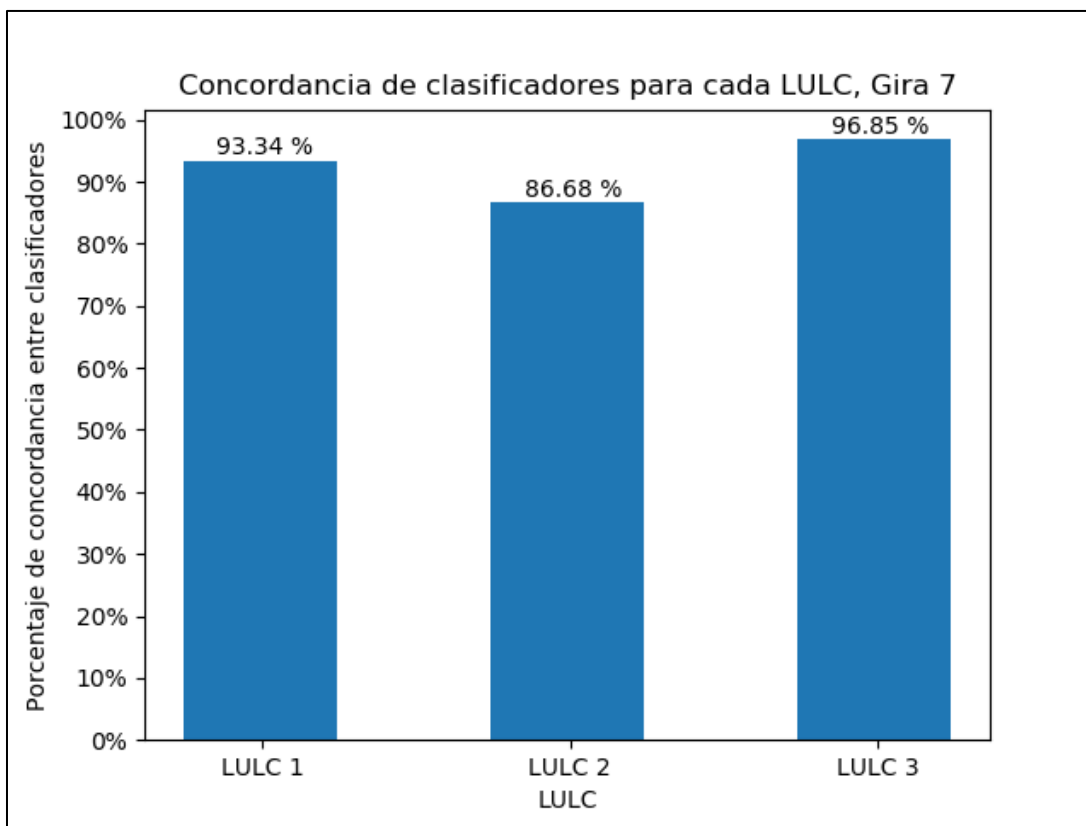

Figura 22. Número de parcelas según nivel de concordancia entre evaluadores (2: Tres evaluadores concuerdan, 1: Dos evaluadores concuerdan y 0: Ningún evaluador concuerda), Gira 7.

Con respecto al porcentaje de concordancia entre los evaluadores según LULC en la gira 7, se logra apreciar en la figura 23, que para el LULC primario el valor de precisión es de 93,34 %, en el LULC secundario es de 86,68 % y en el LULC terciario es de 96,85 %. De lo que se obtiene que hay una alta concordancia entre los datos, como lo reflejan los valores de precisión obtenidos que superan al 86,00 %.