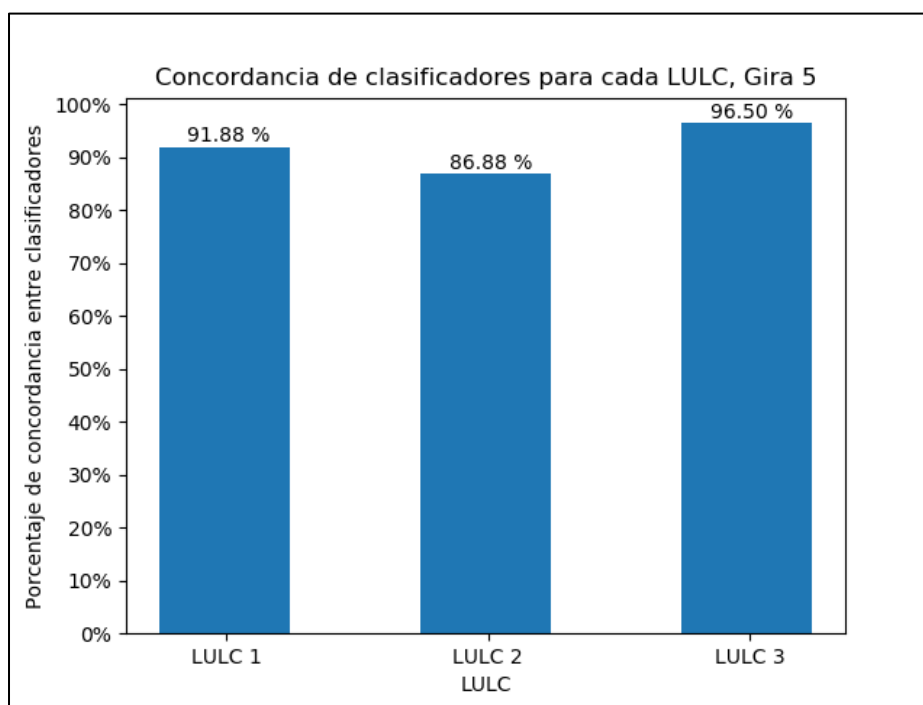

Figura 19. Porcentaje de concordancia entre evaluadores según LULC, Gira 5.