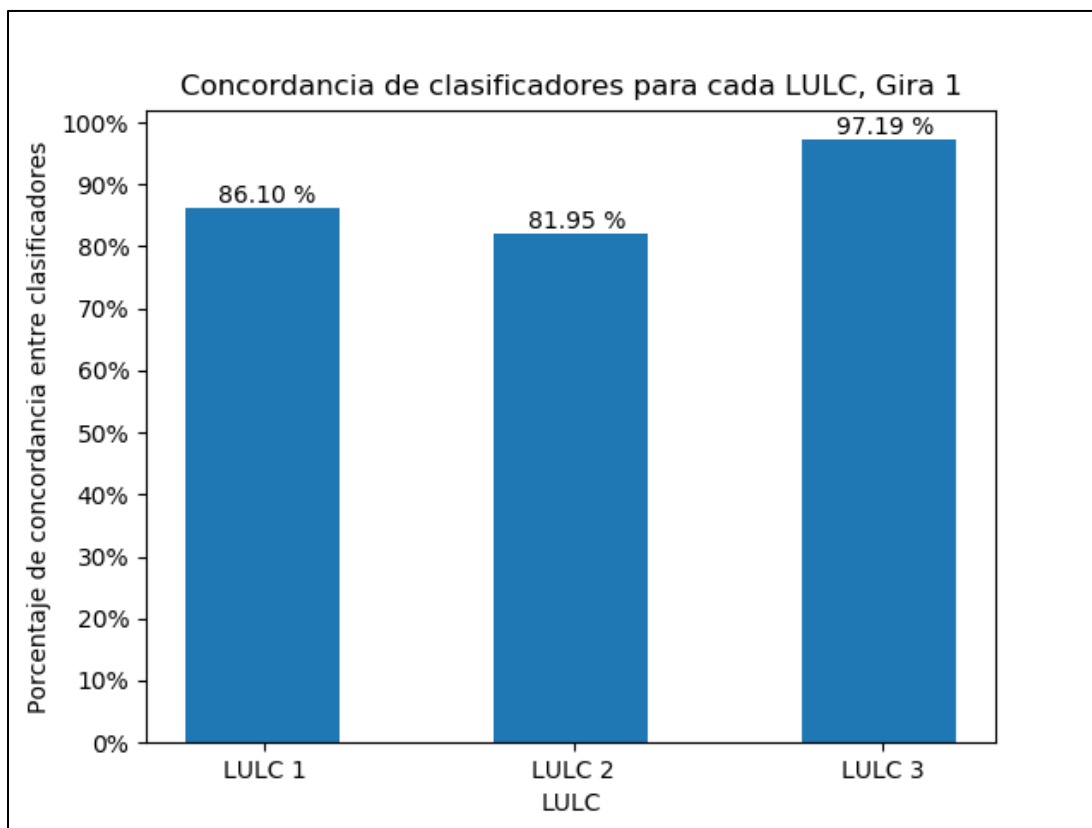

Figura 10. Número de parcelas según nivel de concordancia entre evaluadores (2: Tres evaluadores concuerdan, 1: Dos evaluadores concuerdan y 0: Ningún evaluador concuerda), Gira 1.

Luego, con respecto a la concordancia entre los evaluadores al clasificar cada LULC, se obtuvo un 86,10 % de precisión para el LULC primario, un 81,95 % para el LULC secundario y un 97,19 % para el LULC terciario (Figura 11). Lo cual indica que hay un elevado porcentaje de concordancia en la clasificación de los tres LULC, ya que los valores superan el 81,00 % de precisión.