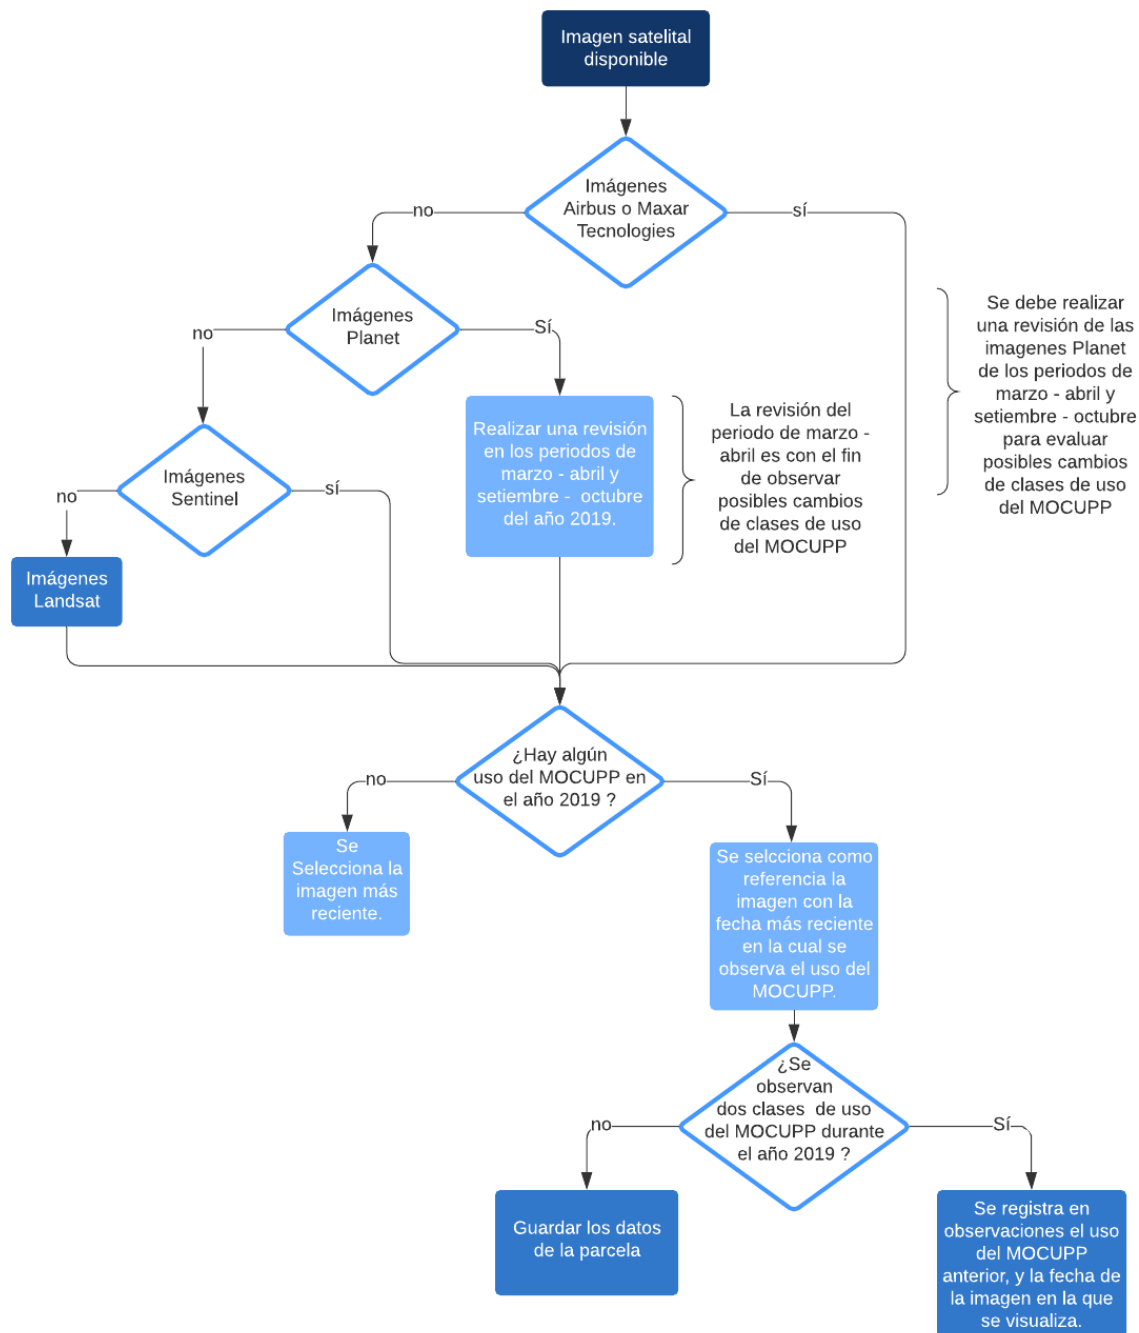

2.4.2. Asignación de la imagen satelital y la fecha de referencia de la clasificación del LULC

Durante la interpretación visual de los puntos de muestreo se indicó en la plantilla elaborada para el estudio, la fecha de la imagen satelital utilizada como referencia. Esta referencia fue asignada según lo estipulado en la figura 1.