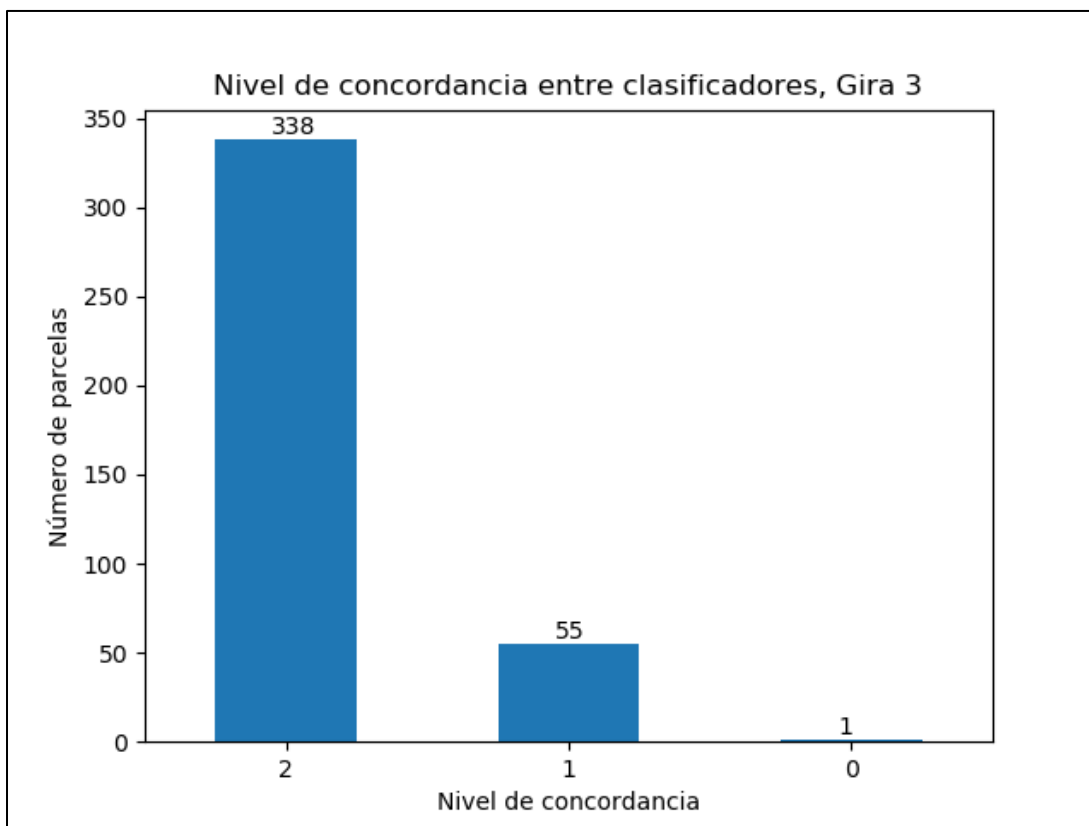

Figura 13. Porcentaje de concordancia entre evaluadores según LULC, Gira 2.

3.1.3. Evaluación de la concordancia entre evaluadores en la gira 3

Para la gira 3, se logra apreciar en la figura 14 que existe una concordancia por parte de los tres evaluadores en 338 de las parcelas analizadas, en 55 dos de los mismos y en 1 ninguno. Lo que indica que al igual que en las giras anteriores, en la mayor parte de las parcelas hay una alta concordancia en la clasificación realizada por los evaluadores.