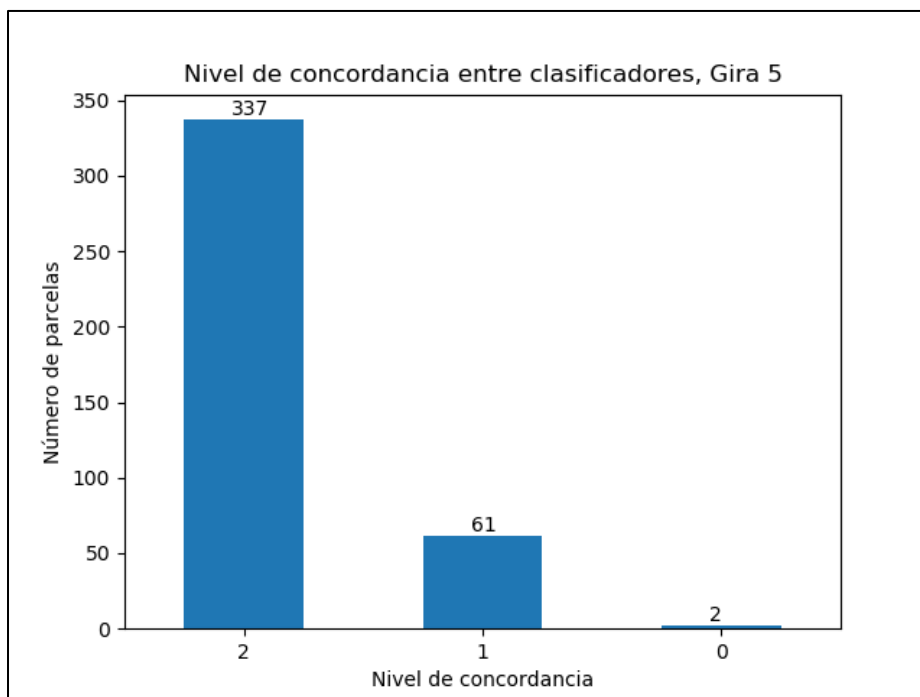

En el caso del porcentaje de concordancia entre los evaluadores para cada uno de los LULC en dicha gira, se ilustra mediante la figura 19 que existe un 91,88 % de precisión en el primario, un 86,55 % en el secundario y un 96,50 % en el terciario. Ante esto, se distingue que en la clasificación de los diferentes LULC hay una elevada similitud, ya que se supera el 86,00 % de precisión.