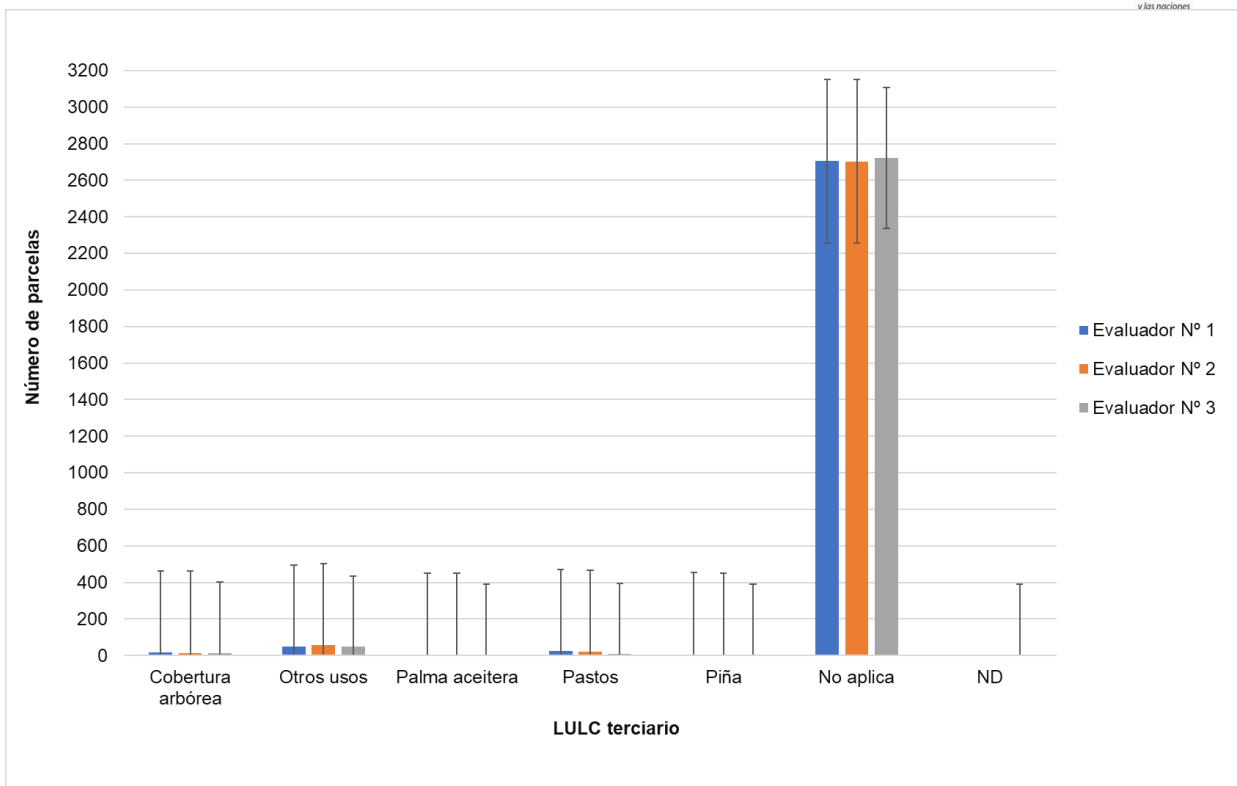

Figura 6. Cantidad de parcelas según LULC secundario.

Con respecto al LULC terciario, en la figura 7 se muestra que el primer Evaluador observó 15 parcelas con un LULC de cobertura arbórea, 48 de otros usos, 1 de palma aceitera, 24 de pastos, 6 de piña y en 2705 no aplica. En el caso del segundo Evaluador, se obtuvieron 13 parcelas con un LULC de cobertura arbórea, 55 de otros usos, 3 de palma aceitera, 21 de pastos, 4 de piña y en 2703 no aplica. El tercer evaluador indicó que 14 de las parcelas presentan un LULC de cobertura arbórea, 47 de otros usos, 3 de palma aceitera, 9 de pastos, 2 de piña, 2 sin información (ND) y en 2722 no aplica.