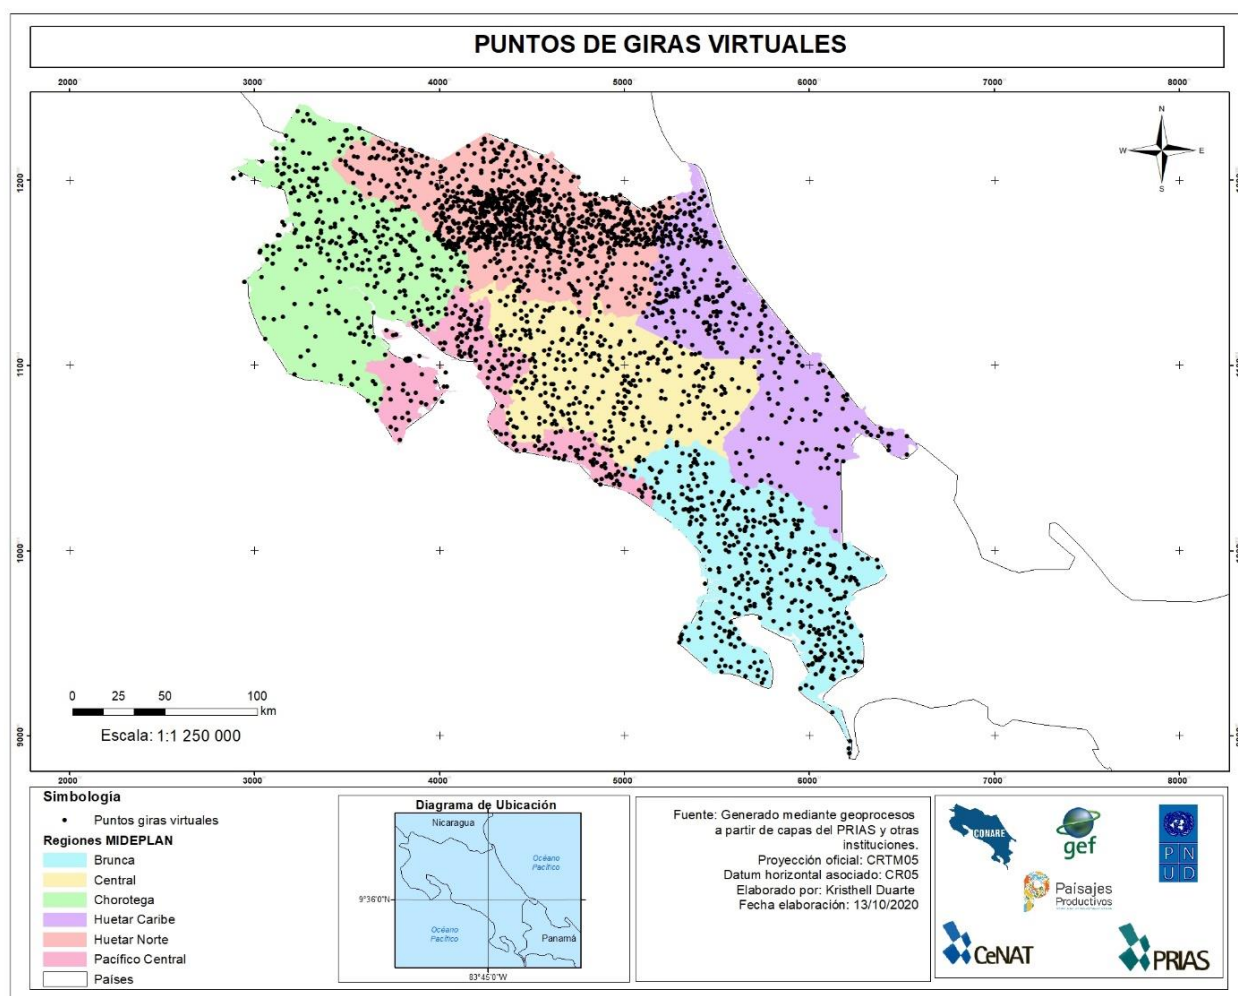

III. ANÁLISIS DE RESULTADOS

Para el monitoreo de los paisajes productivos de piña, palma aceitera, pastos y cobertura arbórea en el año 2019, se obtuvo una muestra de 2800 puntos distribuidos a lo largo del territorio nacional. No obstante, durante la realización de las giras virtuales se identificó que en las giras 1 y 3, 17 parcelas estaban sobrepuestas o se ubicaban en Nicaragua. De estos puntos se reubicaron 16, por lo que en total se evaluaron 2799 parcelas (ver distribución de los puntos en la figura 4).

Figura 4. Distribución de los puntos de las giras virtuales.

Por otra parte, en la figura 5 se presenta la cantidad de parcelas según el LULC primario que identificaron los evaluadores. De lo cual se obtiene que el Evaluador 1, reportó 1450 parcelas en las que predomina la cobertura arbórea, 369 otros usos, 77 palma aceitera, 821 pastos y en 82 el cultivo de piña. En el caso del Evaluador 2, determinó que en 1510