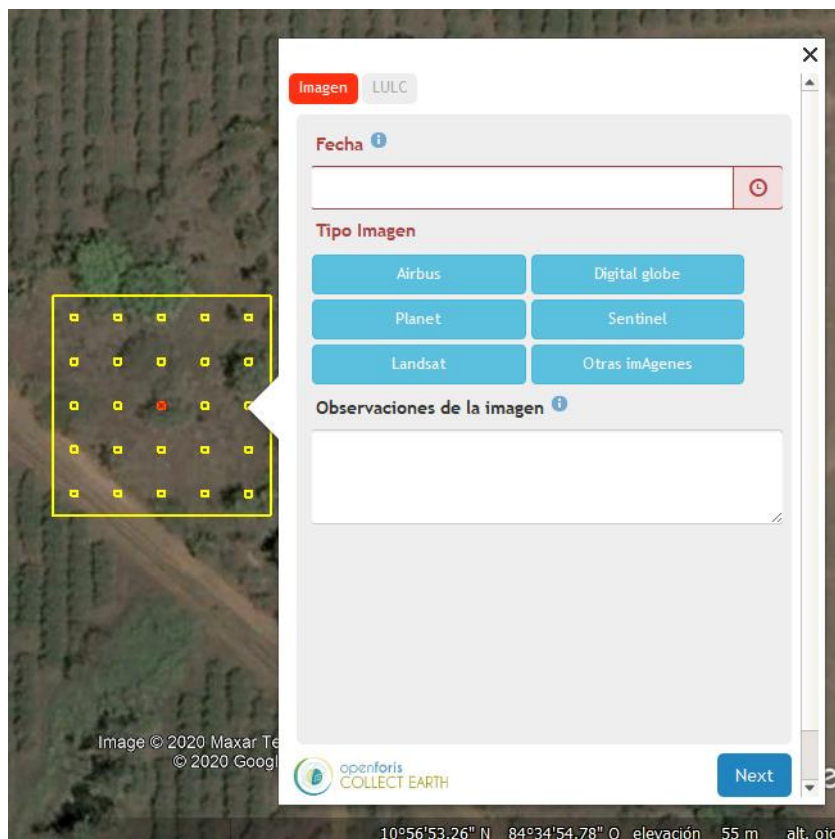

2.4.4. Pestaña “Imagen”

La primera pestaña de la plantilla corresponde a “Imagen”, en esta se registraron los datos de la imagen satelital utilizada como referencia (figura 2). La información que se solicitó en dicha pestaña es la siguiente:

Observaciones de la imagen: Permitió al evaluador realizar observaciones con respecto a la imagen de referencia utilizada, en la que indicó características que a criterio técnico consideró como relevantes y que pudieron influir en la evaluación.