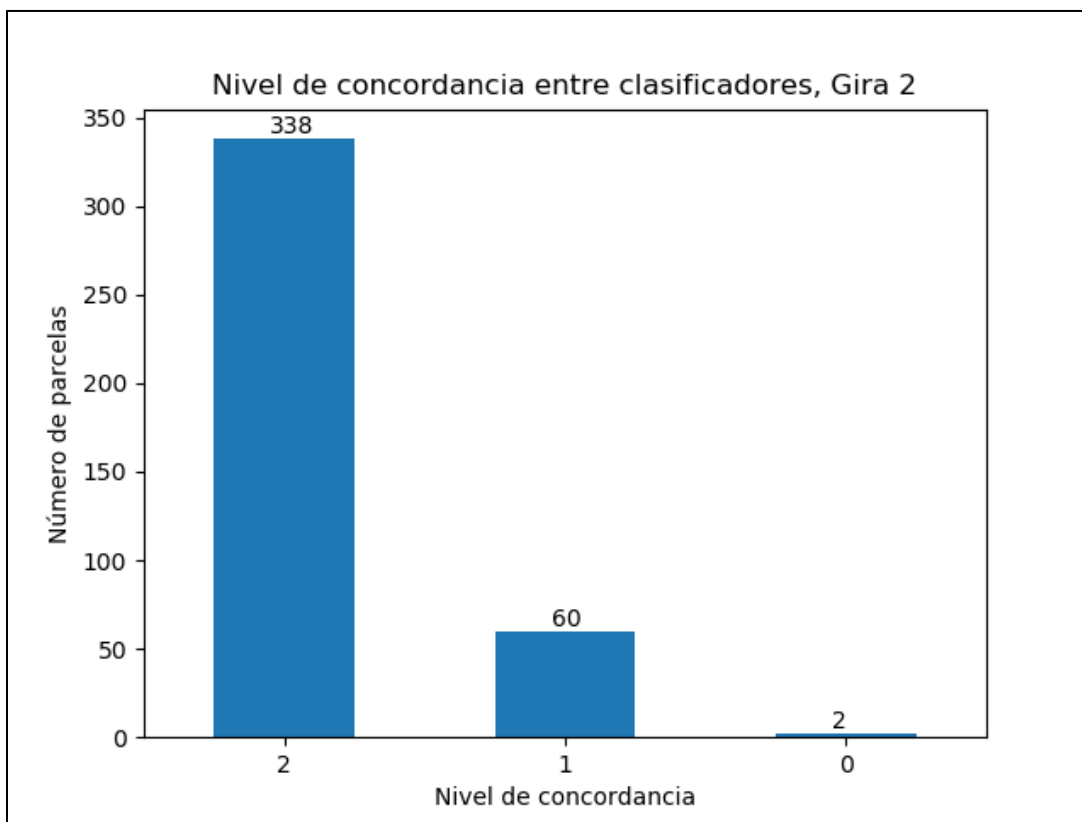

Figura 11. Porcentaje de concordancia entre evaluadores según LULC, Gira 1.

3.1.2. Evaluación de la concordancia entre evaluadores en la gira 2

En el caso de la gira 2, se puede observar a partir de la figura 12 que hubo una concordancia por parte de los tres evaluadores en la clasificación de 338 parcelas, mientras que en 60 coincidieron sólo dos y en 2 ninguno. Por lo que se destaca que en la mayoría de los sitios evaluados hay un alto nivel de concordancia entre los evaluadores.