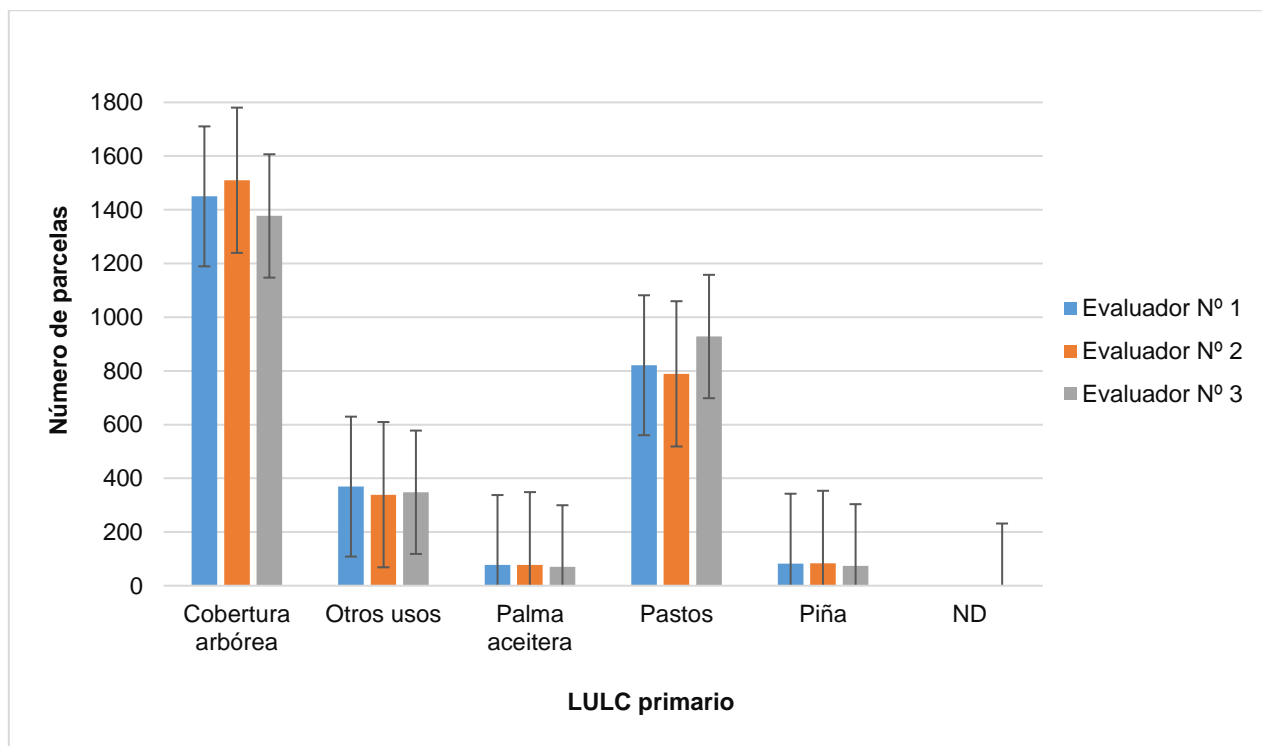

parcelas el LULC primario corresponde a cobertura arbórea, 339 a otros usos, 78 a palma aceitera, 789 a pastos y 83 a piña. Por su parte, el Evaluador 3 reportó 1377 parcelas en las que prepondera la cobertura arbórea, 348 otros usos, 70 la palma aceitera, 928 pastos, 74 el cultivo de piña; y además, 2 parcelas como “No Data (ND)”, es decir, que las imágenes satelitales disponibles no mostraban la información necesaria para realizar la interpretación.

Figura 5. Cantidad de parcelas según LULC primario.

Seguidamente, a partir de la figura 6 se observa que según el Evaluador 1, 496 parcelas presentan un LULC secundario de cobertura arbórea, 243 de otros usos, 13 de palma aceitera, 442 de pastos, 21 de cultivo de piña y en 1584 parcelas no aplica, lo que señala que de 2779 parcelas, 1584 sólo presentan un LULC. Por otra parte, el Evaluador 2 identificó 474 parcelas con un LULC secundario de cobertura arbórea, 248 de otros usos, 10 de palma aceitera, 470 de pastos, 20 de piña y en 1577 no aplica. Finalmente, el Evaluador 3 reportó 429 parcelas con un LULC secundario de cobertura arbórea, 243 de otros usos, 7 de palma aceitera, 400 pastos, 16 de piña, 3 parcelas sin información (ND) y 1701 en las que no aplica.